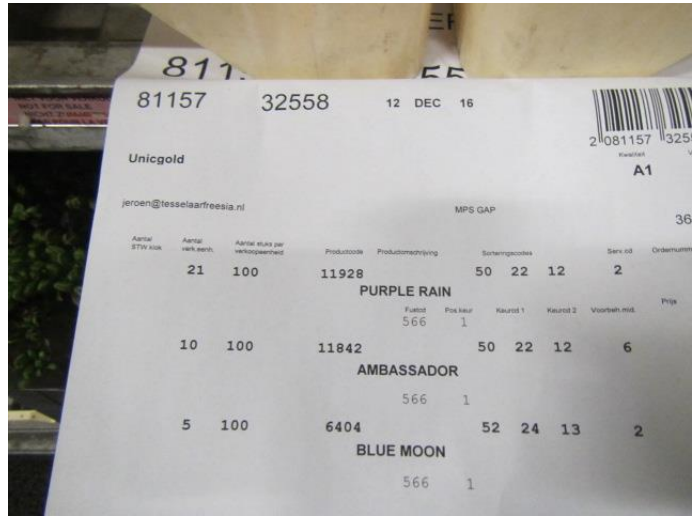

### Rapportage: Commerciële kwaliteitsbeoordeling

Aanvoedernummer	
Naam aanvoerder	Unicgold Kwekers

**Advies/ opmerkingen:**

Kaartjes netjes door iedereen ingevuld. De onderkanten van de aanvoer Ambassador van Barendse waren niet gelijk meer dan 2cm verschil. De Galaxy van Tesselaar Freesia haalde het opgegeven gewicht niet.

Aanvoer Galaxy

Aanvoer informatie

Onderkanten gelijk iets verschil wel binnen de marge

Gemeten lengte

Gegevens									
Aanvoerder	Tesselaar Freesia								
Partijnummer									
Product en cultivar	Galaxy								
Datum	12-12-2016								
Opgegeven lengte codering									
Opgegeven: gewichts codering	22								
Opgegeven: rijpte codering.									

	Bundel 1	2	3	4	5	Hgste	Lgste	Gemid.	Zwaarste	Lichtste	Bundel
									afw. %	afw. %	verschil
	1050	1080	1118	980	956	1118	956	1037	108%	92%	16%
								20,7	94,3%		
								Gemid.gw	%Gemid. Gw		

Aanvoer Purple Rain      Aanvoer informatie

Onderkanten gelijk 1 enkele steel te kort      Gemeten lengte

Gegevens											
Aanvoerder	Tesselaar Freesia										
Partijnummer											
Product en cultivar	Purple Rain										
Datum	12-12-2016										
Opgegeven lengte codering											
Opgegeven: gewichts codering	22										
Opgegeven: rijpte codering.											
								Zwaarste	Lichtste	Bundel	
Bundel 1	2	3	4	5	Hgste	Lgste	Gemid.	afw. %	afw. %	verschil	
1116	1114	1214	1218	1112	1218	1112	1155	105%	96%	9%	
							23,1	105,0%			
							Gemid.gw	%Gemid. Gw			