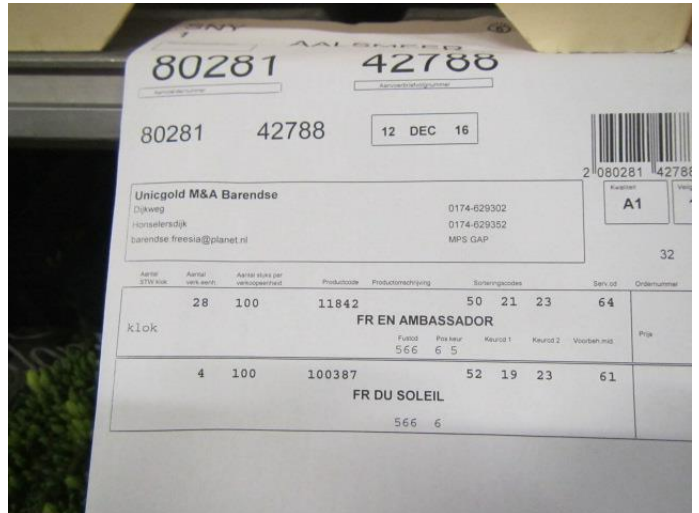

### Rapportage: Commerciële kwaliteitsbeoordeling

Aanvoedernummer	
Naam aanvoerder	Unicgold Kwekers

**Advies/ opmerkingen:**

Kaartjes netjes door iedereen ingevuld. De onderkanten van de aanvoer Ambassador van Barendse waren niet gelijk meer dan 2cm verschil. De Galaxy van Tesselaar Freesia haalde het opgegeven gewicht niet.

Aanvoer Volante

Aanvoer informatie

Onderkanten zeer netjes gelijk

Gemeten lengte

Gegevens											
Aanvoerder	Mol Freesia										
Partijnummer											
Product en cultivar	Volante										
Datum	12-12-2016										
Opgegeven lengte codering											
Opgegeven: gewichts codering	18										
Opgegeven: rijpte codering.											
	Bundel 1	2	3	4	5	Hgste	Lgste	Gemid.	Zwaarste	Lichtste	Bundel
	888	890	1080	1030	908	1080	888	959	afw. %	afw. %	verschil
								19,2	106,6%	93%	20%
								Gemid.gw	%Gemid. Gw		

Aanvoer Ambassador

Aanvoer informatie

Onderkanten erg ongelijk teveel kortere stelen

Gemeten lengte

Gegevens												
Aanvoerder	Barendse											
Partijnummer												
Product en cultivar	Ambassador											
Datum	12-12-2016											
Opgegeven lengte codering												
Opgegeven: gewichts codering	21											
Opgegeven: rijpte codering.												
									Zwaarste	Lichtste	Bundel	
	Bundel 1	2	3	4	5	Hgste	Lgste	Gemid.	afw. %	afw. %	verschil	
	1066	1096	1138	1118	1100	1138	1066	1104	103%	97%	7%	
								22,1	105,1%			
								Gemid.gw	%Gemid. Gw			

Aanvoer Galaxy

Aanvoer informatie

Onderkanten gelijk iets verschil wel binnen de marge

Gemeten lengte

Gegevens									
Aanvoerder	Tesselaar Freesia								
Partijnummer									
Product en cultivar	Galaxy								
Datum	12-12-2016								
Opgegeven lengte codering									
Opgegeven: gewichts codering	22								
Opgegeven: rijpte codering.									