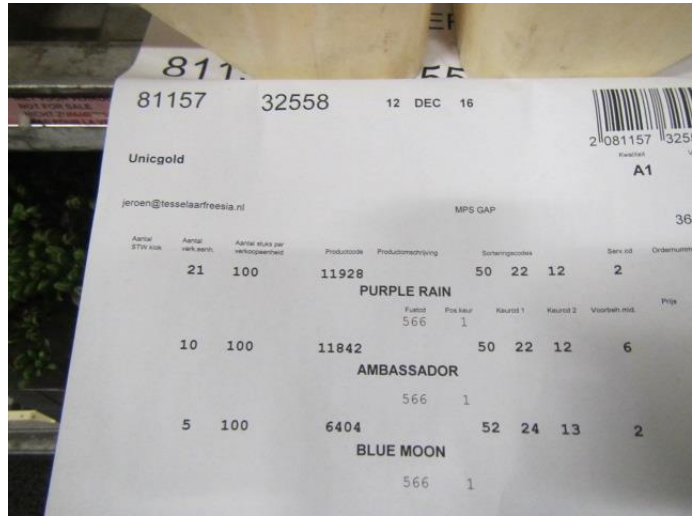

Aanvoer Galaxy

Aanvoer informatie

Onderkanten gelijk iets verschil wel binnen de marge

Gemeten lengte

Gegevens									
Aanvoerder	Tesselaar Freesia								
Partijnummer									
Product en cultivar	Galaxy								
Datum	12-12-2016								
Opgegeven lengte codering									
Opgegeven: gewichts codering	22								
Opgegeven: rijpte codering.									

Aanvoer Ambassador

Aanvoer informatie

Onderkanten gelijk iets verschil wel binnen de marge

Gemeten lengte

Gegevens											
Aanvoerder	Tesselaar Freesia										
Partijnummer											
Product en cultivar	Ambassador										
Datum	12-12-2016										
Opgegeven lengte codering											
Opgegeven: gewichts codering	22										
Opgegeven: rijpte codering.											
									Zwaarste	Lichtste	Bundel
Bundel 1	2	3	4	5	Hgste	Lgste	Gemid.	afw. %	afw. %	verschil	
	1212	1134	1058	1126	1044	1212	1044	1115	109%	94%	15%
								22,3	101,3%		
								Gemid.gw	%Gemid. Gw		

Aanvoer Blue Moon

Aanvoer informatie

Onderkanten zeer netjes gelijk

Gemeten lengte

Gegevens													
Aanvoerder	Tesselaar Freesia												
Partijnummer													
Product en cultivar	Blue Moon												
Datum	12-12-2016												
Opgegeven lengte codering													
Opgegeven: gewichts codering	24												
Opgegeven: rijpte codering.													
									Zwaarste	Lichtste	Bundel		
	Bundel 1	2	3	4	5	Hgste	Lgste	Gemid.	afw. %	afw. %	verschil		
	1210	1178	1118	1225	1170	1225	1118	1180	104%	95%	9%		
								23,6	98,4%				
								Gemid.gw	%Gemid. Gw				