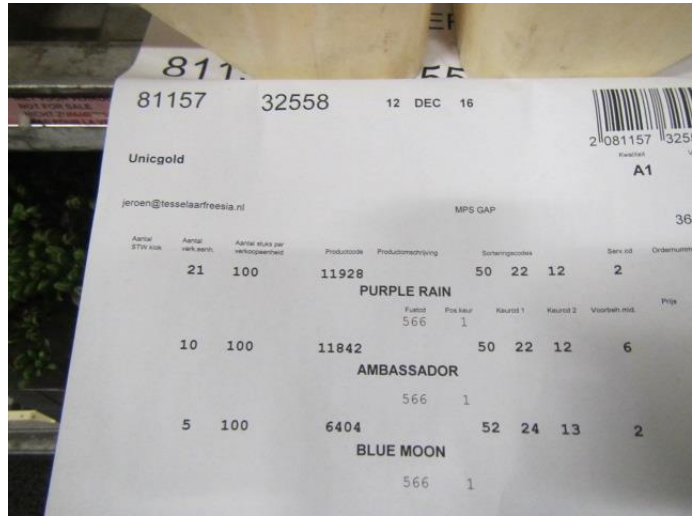

Aanvoer Purple Rain   Aanvoer informatie